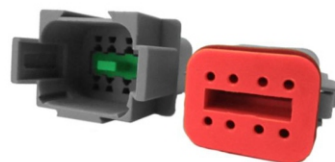

Conectores

Conector DEUTSCH de 8 pines

I. Para cables de hasta
2.00 mm.

DEUT8PM DEUT8PF