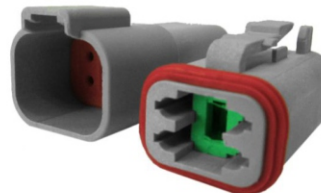

### Conector DEUTSCH de 2 pines

I. Para cables de hasta  
2.00 mm.

DEUT2PM DEUT2PF

### Conector DEUTSCH de 3 pines

I. Para cables de hasta  
2.00 mm.

DEUT3PM DEUT3PF

### Conector DEUTSCH de 4 pines

I. Para cables de hasta  
2.00 mm.

DEUT4PF DEUT4PM